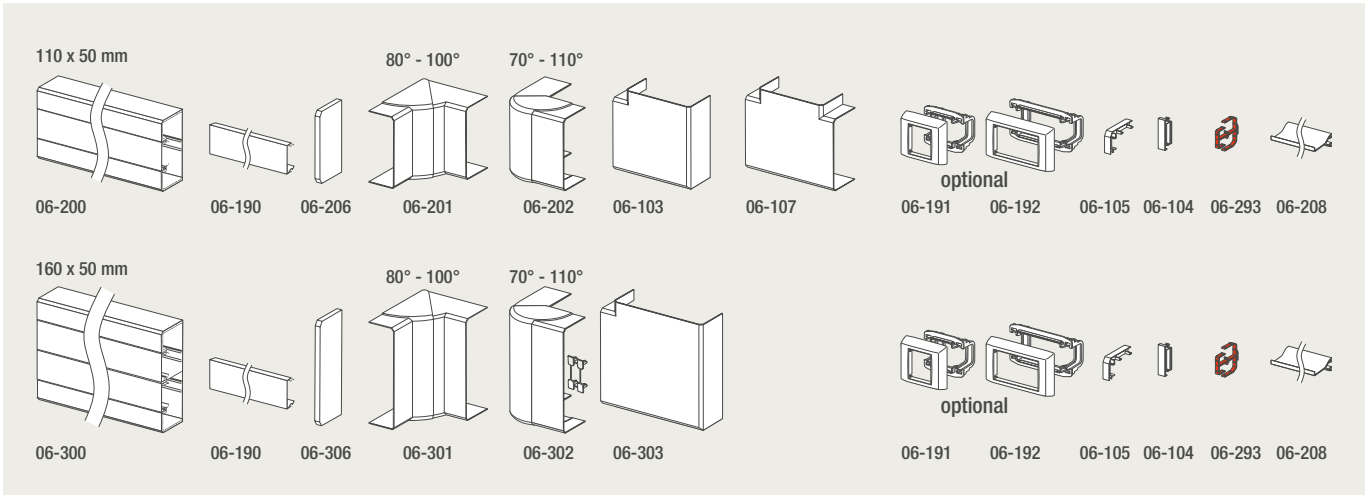

D.3

D.4

D.5

D.6

D.5 Installatiekanalen

2

		110 x 50 mm	160 x 50 mm
230 Vac 3 x 2,5 mm ²	ZONE 1	7	7
	ZONE 2	4	4
UTP ø 6 mm	ZONE 1	21	24
	ZONE 2	12	14
FTP ø 8 mm	ZONE 1	15	16
	ZONE 2	8	7
ZONE 1		1250 mm ²	1250 mm ²
ZONE 2		662 mm ²	662 mm ²