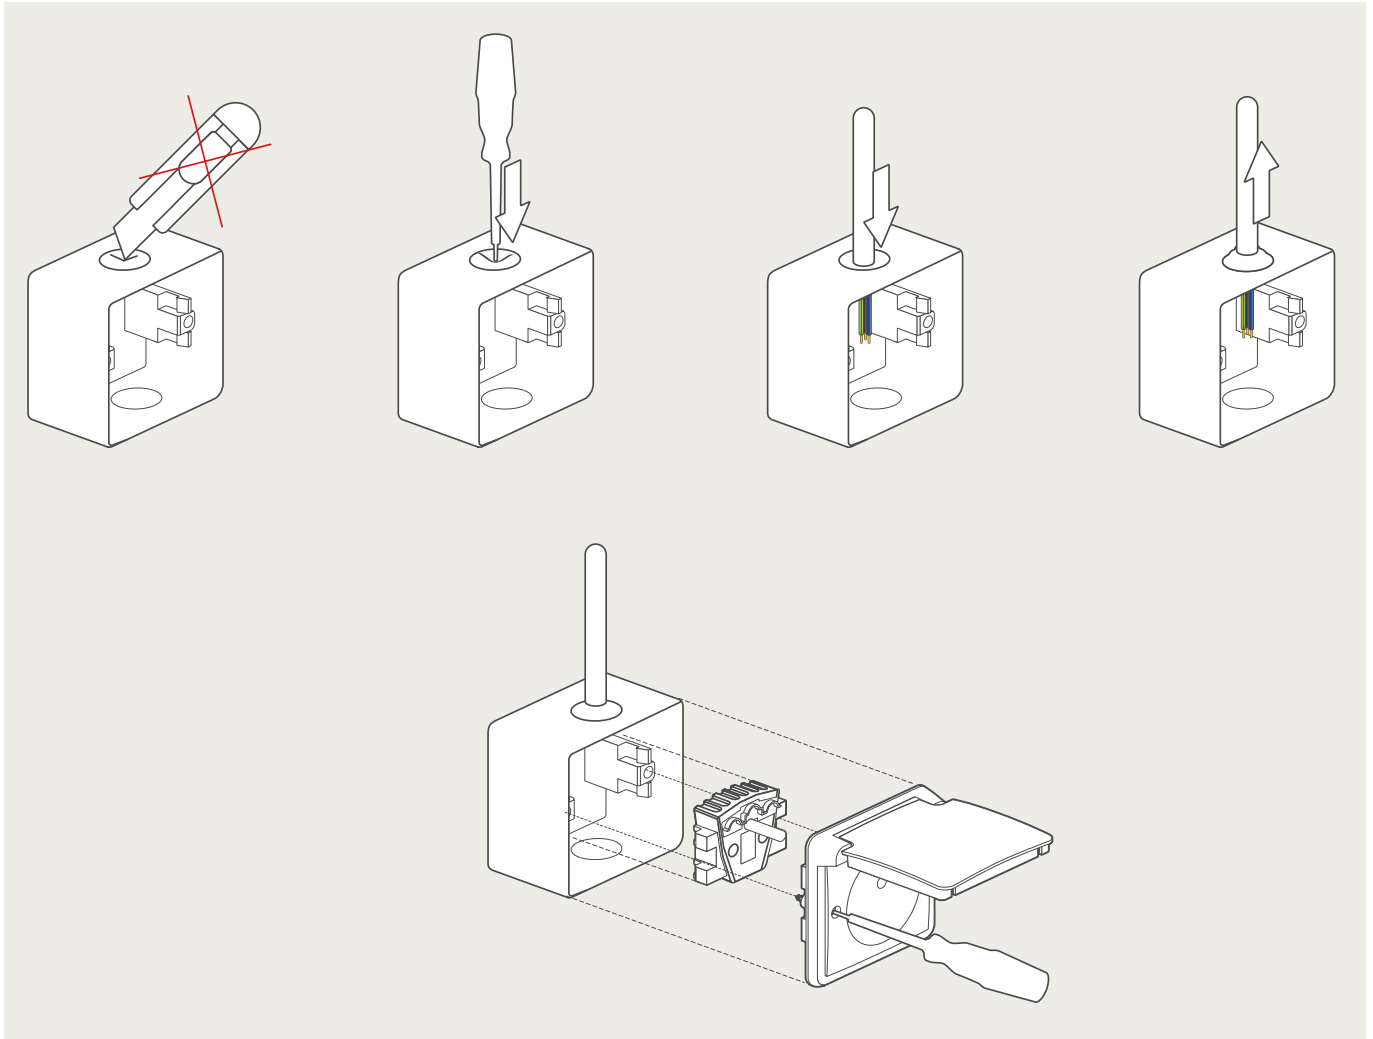

Niko Hydro - opbouwdozen met soepele ingang (7XX-83101 en 7XX-83201)