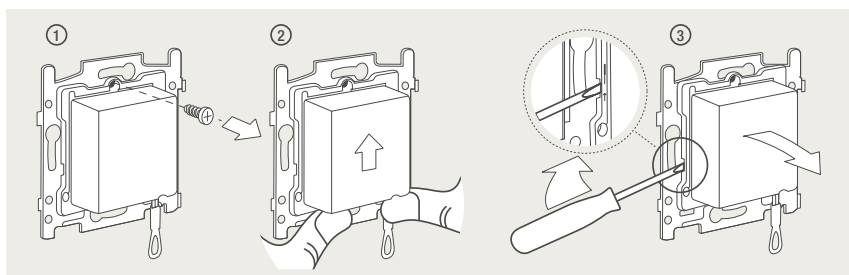

Drukknopfunctie 1XX-63906

Demontage trekmodule

Module (24 V) met 4 of 6 potentiaalvrije drukknoppen

- De module (24 V) met 4 of 6 potentiaalvrije drukknoppen dient om afstandsschakelaars (telerruptoren) en domoticasystemen aan te sturen. Bij het aansturen van een Niko Home Control installatie kan de interface voor drukknoppen (550-20000) gebruikt worden! Andere aansluitschema's aangaande Niko Home Control vindt u in het technische gedeelte van de catalogus en op de website.
- Aansluitschema's: zie bijlage