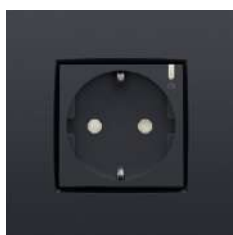

NIEUW

Digital black

- combineer tot 12 bedieningen op een compact en intuïtief bedieningsscherm met gebruiksvriendelijke interface
- het scherm is even groot als een Niko functie met afdekkader en past er perfect bij qua design
- je klant configureert zelf welke acties hij wil bedienen en hoe hij ze ordent
- een naderingssensor doet Digital black snel ontwaken, zo voert je klant in één handeling een actie uit

Geconnecteerde schakelbare wandcontactdoos

- vervang eenvoudig een gewone wandcontactdoos
- schakel je wandcontactdoos in en uit met de ingebouwde schakelaar
- extra functionaliteiten in combinatie met de draadloze slimme hub: energiemeting, bediening met de smartphone, schakel automatisch aan of uit met tijdschema's of o.b.v. in te stellen verbruiksdrempels

Niko schakelmateriaal met insteekklemmen

- klemvast dankzij de insteekklem van hoogstaande kwaliteit
- ontgrendeling vooraan: de bedrading kan de geleiders niet losduwen
- lange levensduur dankzij het doordachte productdesign
- compatibel met alle Niko afwerkingen

Smart USB-A/C-lader

- laadt twee mobiele toestellen tegelijk, zonder adapter
- hoge uitgangsstroom: max. 3,5 A
- voorzien van USB-A- en USB-C-poort
- USB-C-poort: geen polarisatie voor de stekker
- dynamic device recognition: de lader herkent je mobiele toestel en laadt het aan de meest optimale snelheid op

Elke afwerking in elke kleur

- elke afwerkingsset beschikbaar in alle kleuren
- nieuw: steel grey coated, gold coated en Bakelite®-look piano black coated

Witte ledverlichtingselementen

- voor automatische aansluiting en draadaansluiting
- voor wandcontactdozen met spanningsaanduiding
- voor 12V-, 24V- en 230V-schakelaars en drukknoppen

D.1

D.2

D.3

D.4

D.5

D.6