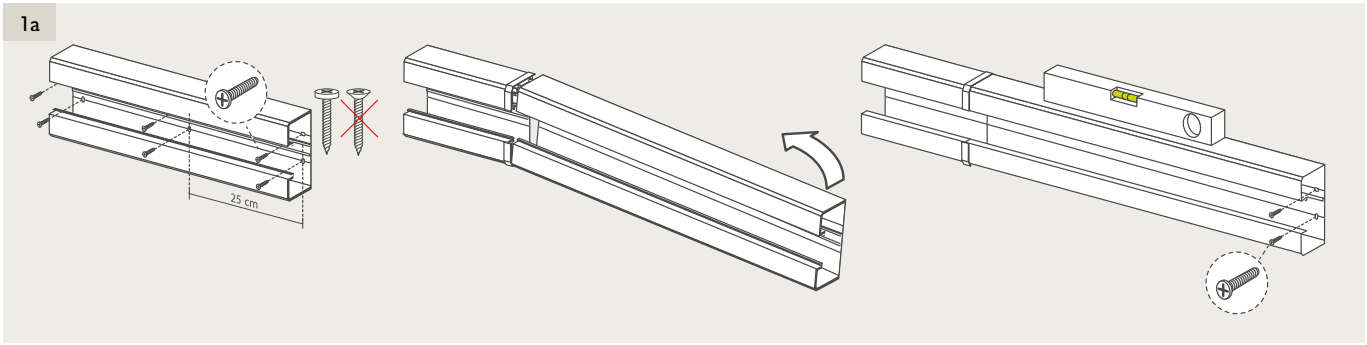

D.3

D.4

D.5

D.6

D.5 Installatiekanalen

2

		110 x 50 mm	160 x 50 mm
230 Vac 3 x 2,5 mm ²	ZONE 1	7	7
	ZONE 2	4	4
UTP ø 6 mm	ZONE 1	21	24
	ZONE 2	12	14
FTP ø 8 mm	ZONE 1	15	16
	ZONE 2	8	7
ZONE 1		1250 mm ²	1250 mm ²
ZONE 2		662 mm ²	662 mm ²