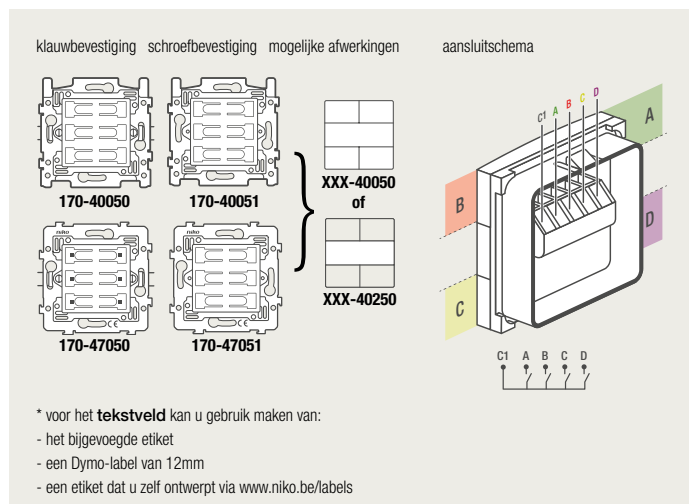

4-voudige potentiaalvrije drukknop zonder led

4-voudige potentiaalvrije drukknop met led

6-voudige potentiaalvrije drukknop zonder led

6-voudige potentiaalvrije drukknop met led

1 lichtkring vanop 2 plaatsen bedienen