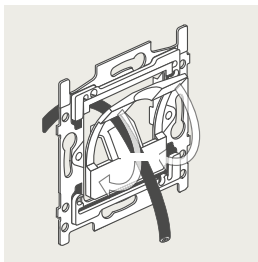

D.1

D.2

D.3

D.4

D.5

D.6

De meest recente informatie vind je op www.niko.eu