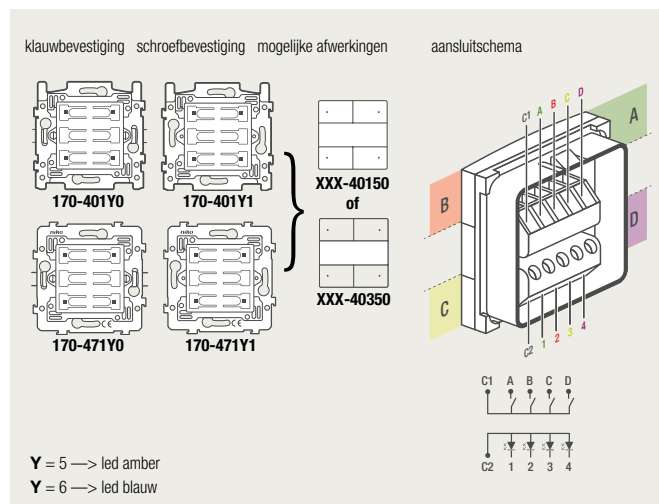

4-voudige potentiaalvrije drukknop zonder led

4-voudige potentiaalvrije drukknop met led

6-voudige potentiaalvrije drukknop zonder led

6-voudige potentiaalvrije drukknop met led

1 lichtkring vanop 2 plaatsen bedienen