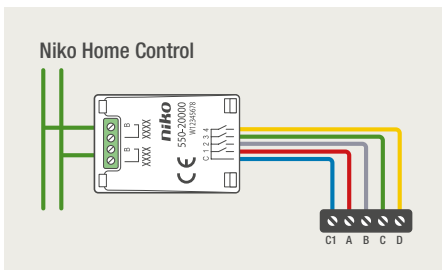

4 lichtkringen vanop 1 plaats bedienen

2 lichtkringen vanop 1 plaats bedienen: 1 = zonder, 2 = met feedback

4 lichtkringen, waarvan 1 gedimd kan worden, vanop 1 plaats bedienen

Niko Home Control via de interface voor drukknoppen (550-20000)