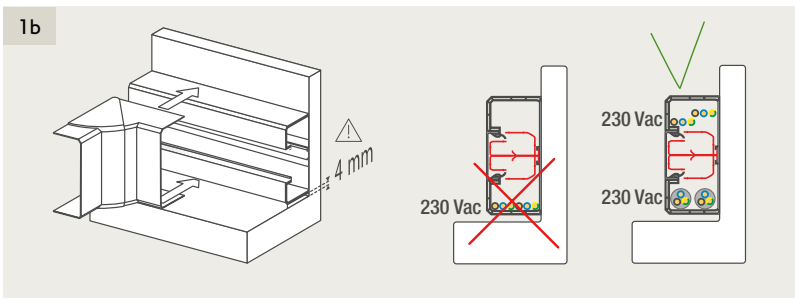

D.3

D.4

D.5

D.6

D.5 Installatiekanalen

2

		110 x 50 mm	160 x 50 mm
230 Vac 3 x 2,5 mm ²	ZONE 1	7	7
	ZONE 2	4	4
UTP ø 6 mm	ZONE 1	21	24
	ZONE 2	12	14
FTP ø 8 mm	ZONE 1	15	16
	ZONE 2	8	7
ZONE 1		1250 mm ²	1250 mm ²
ZONE 2		662 mm ²	662 mm ²