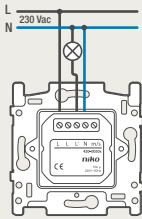

Bewegingsmelder XXX-7801X: 180° met schakelcontact 10 A, 230 V, 8 m

A. Eén lichtkring met één detectiepunt
Sluit de inbouwbewegingsmelder en de belasting aan volgens onderstaand aansluitschema: