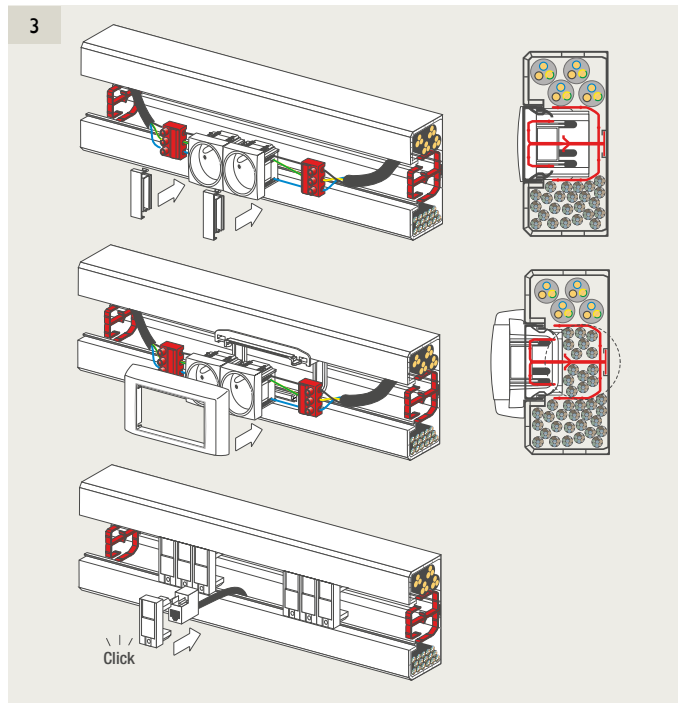

110 x 50 mm	160 x 50 mm
230 Vac 3 x 2,5 mm²	ZONE 1	7	7
	ZONE 2	4	4
UTP ø 6 mm	ZONE 1	21	24
	ZONE 2	12	14
FTP ø 8 mm	ZONE 1	15	16
	ZONE 2	8	7
ZONE 1		1250 mm²	1250 mm²
ZONE 2		662 mm²	662 mm²

3